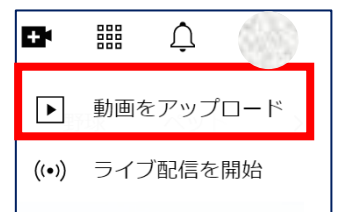

## □YouTube チャンネル登録

- ① Google のトップページを開きます。
- ② ・が9つある Google アプリをクリックし「\*\*\*@Gmail」アドレスを入力してログインします。

- ③ 「作成」をクリックします。
- ④ 動画をアップロード」をクリックします。

- ⑤ 動画のアップロードの画面が表示されるので、「ファイルを選択」をクリックします。

⑥ 開くウィンドウが表示されるので、保存してある動画を選択し「開く」をクリックします。

❖ PowerPoint で動画を作

成❖ PowerPoint で動画を作成❖ PowerPoint で動画を作成

⑦ 「次へ」をクリックします。

⑧ いいえ、子供向けではありません。にチェックを入れます。

⑨ 「次へ」をクリックします。

この画面はアップロードしてから追加できるので、そのまま「次へ」をクリックします。

⑩ この画面が表示されます。→「次へ」をクリックします。

⑪ この画面で「非公開」「限定公開」「公開」のいずれかにチェックを入れ保存します。「非公開」か「限定公開」か「公開」については、アップロードするときに編集画面で変更可能です。