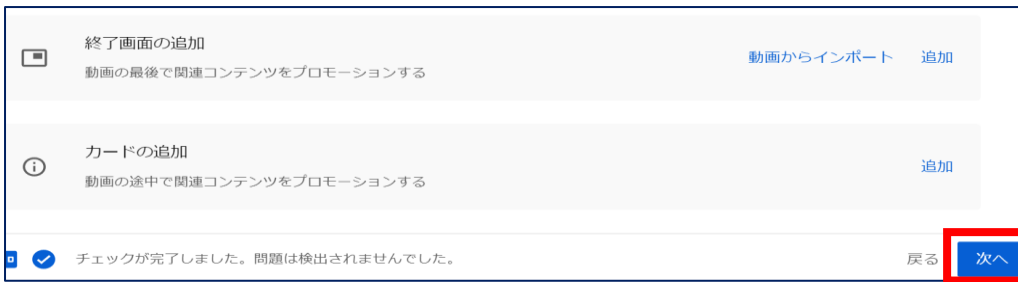

❖ PowerPoint で動画を作

成❖ PowerPoint で動画を作成❖ PowerPoint で動画を作成

⑦ 「次へ」をクリックします。

⑧ いいえ、子供向けではありません。にチェックを入れます。

⑨ 「次へ」をクリックします。

この画面はアップロードしてから追加できるので、そのまま「次へ」をクリックします。

⑩ この画面が表示されます。→「次へ」をクリックします。

⑪ この画面で「非公開」「限定公開」「公開」のいずれかにチェックを入れ保存します。「非公開」か「限定公開」か「公開」については、アップロードするときに編集画面で変更可能です。

⑫ アカウントをクリックして「YouTube Studio」をクリックします。

⑬ 「コンテンツ」をクリックします。

⑭ 非公開で保存した動画が表示されています。チェックを入れて編集します。  
→すべて表示をクリックすると詳細な編集設定ができます。